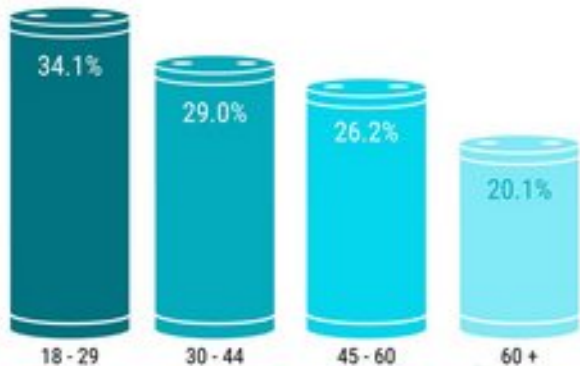

Ääniohjaustiimi: koodaaja Alexander Granl
konseptisuunnittelija Micke Hindsberg

Kuva: Johanna Törn-Mangs / Yle

Lastensisällöt tärkeitä älykaiuttimissa

Suurin käyttäjäryhmä 18-29-vuotiaat, mutta käyttäjiä kaikissa ikäryhmissä

Älykaiuttimien omistajat USA:ssa ikäryhmittäin

**Yksinäisyys on vahva
käyttömotiivi**

Älykaiuttimet integroitu yhä useampaan laitteeseen - auto oikeasti tärkeä alusta

**91 % suomenruotsalaisi
käyttää Svenska Yle
joka viikko**