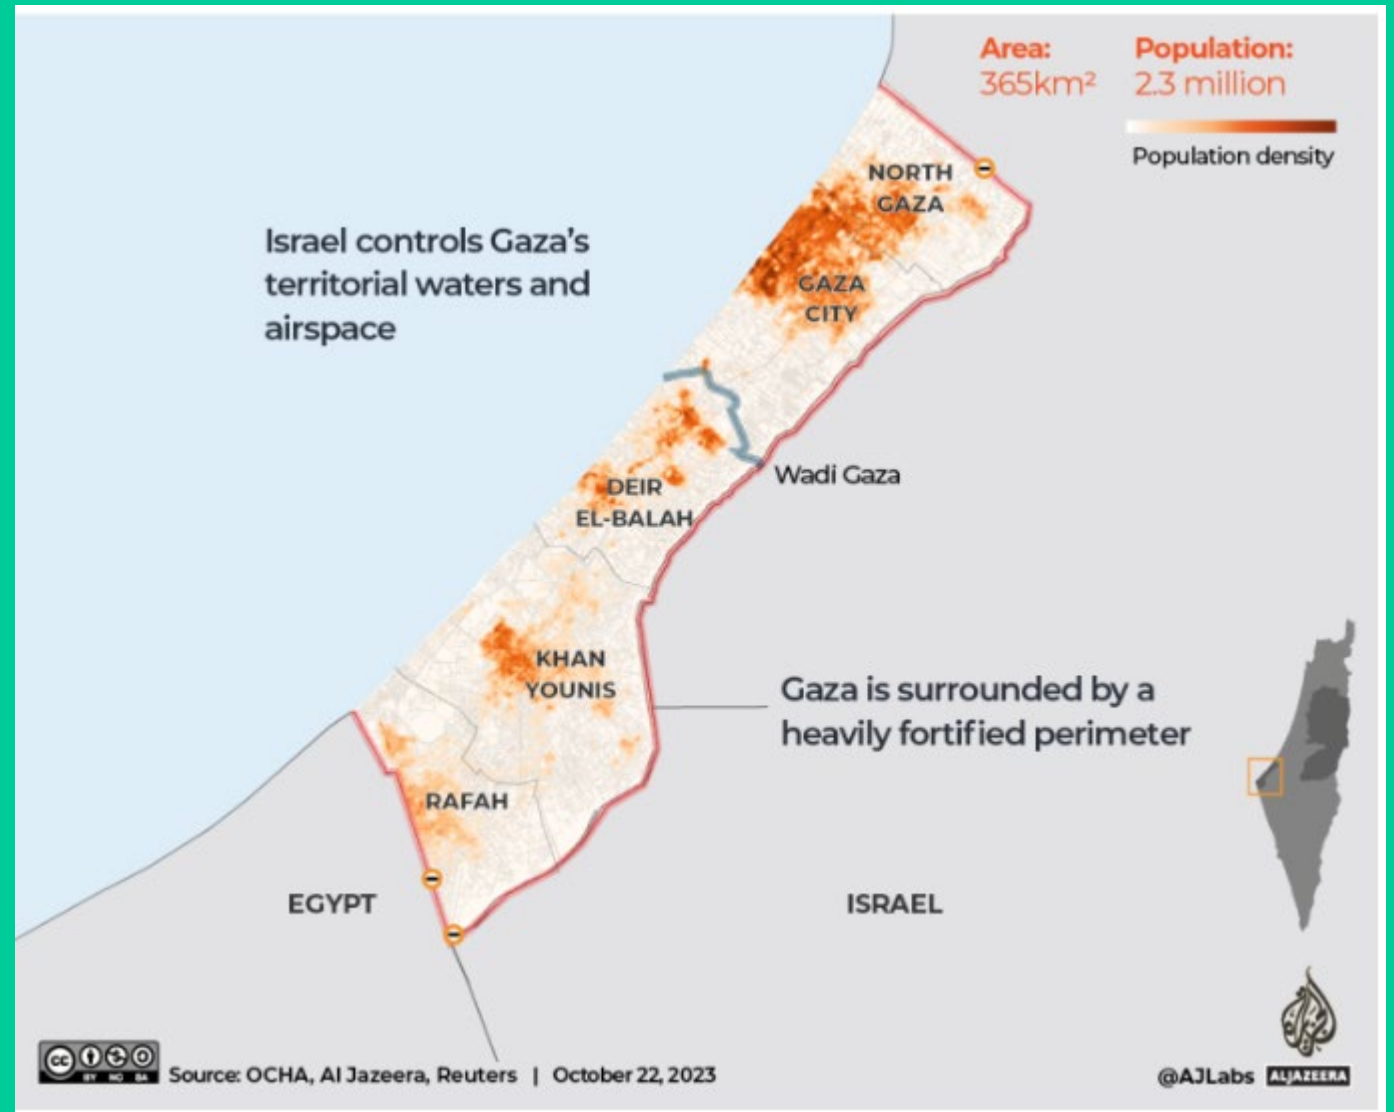

Israel-Gaza

Avustustarvikkeiden odottaessa keräämme lisätietoja selvittääksemme, mikä olisi tehokkain avun tarvitsijoille toimittamisen tapa lähikuukausina.