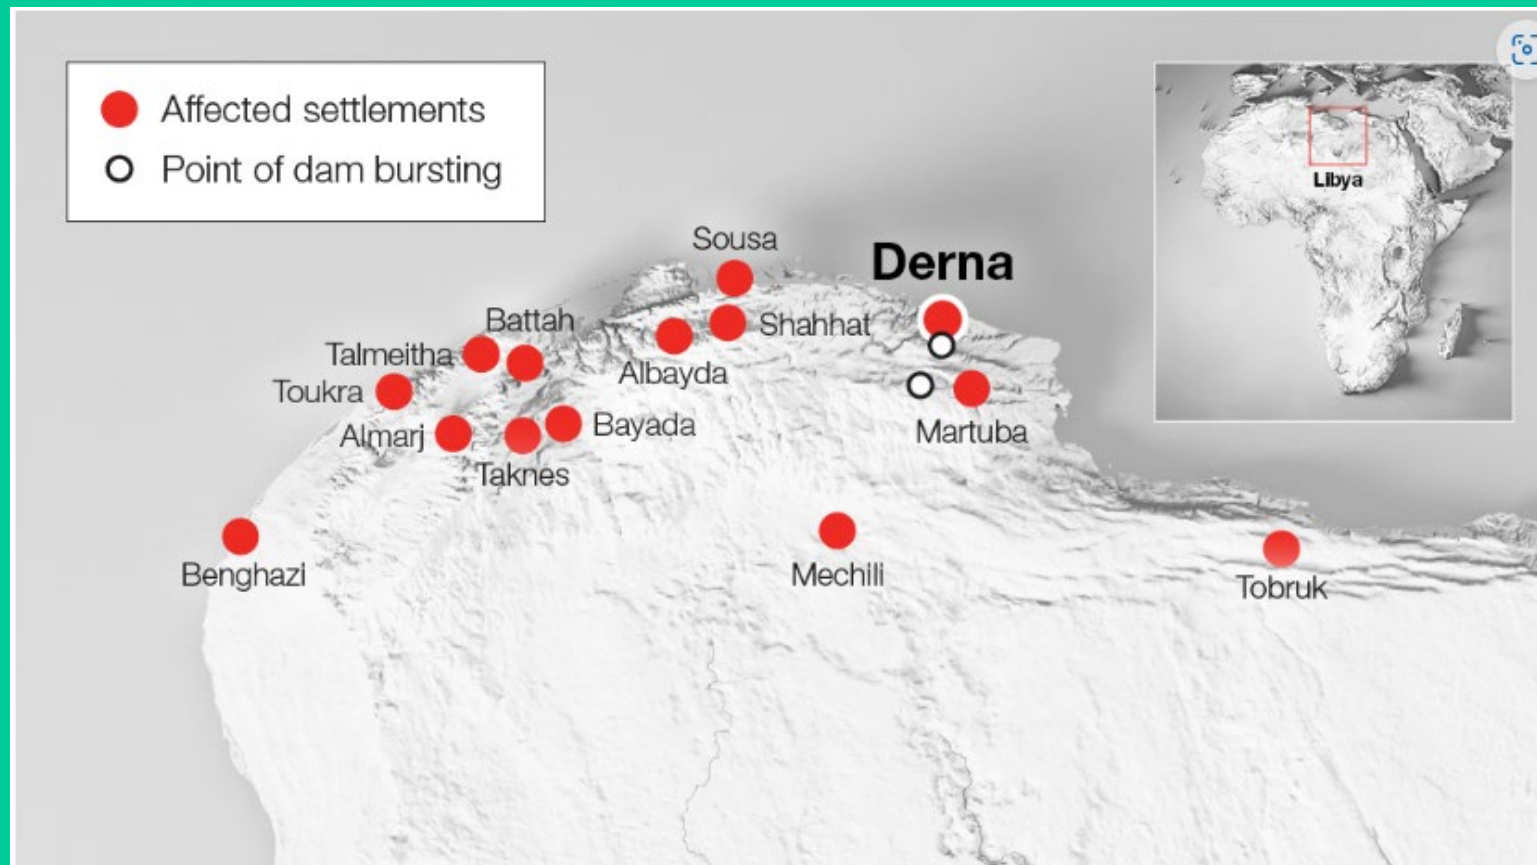

ShelterBox

Rotary

SOMALIA

Projekti 1:

Pilottiprojekti äärikuivuuden takia kotinsa jättämään joutuneiden ihmisten tukemiseksi.

Projekti 2:

Tällä on kaksi tarkoitusta:

- 1) toimittaa siirtymisen tilapäissuojia kodeistaan pakenemaan joutuneille
- 2) toimittaa ensimmäisiä tilapäissuojia ihmisille, jotka ovat joutuneet tarpeeseen tulvan tai muunlaisen kriisin vuoksi.

ShelterBox

Rotary

Israel-Gaza

Avustustarvikkeiden odottaessa keräämme lisätietoja selvittääksemme, mikä olisi tehokkain avun tarvitsijoille toimittamisen tapa lähikuukausina.

Libya

Daniel –myrsky rantautui maahan 10. syyskuuta aiheuttaen tuhotulvia.

Kaksi patoa murtui aiheuttaen katastrofaaliset vahingot ja surmasi noin 5.000 ihmistä

Kaupungit Derna, Benghazi, Sousa ja Al-Marj ovat kärsineet pahiten.

Avun toimittamisen sopimuskumppanina on muissa maissa toteutetuista projekteista tunnettu ACTED. Tarviketoimituksissa on ollut haasteita, ja toimittamisen onnistumisesta odotetaan raporttia.